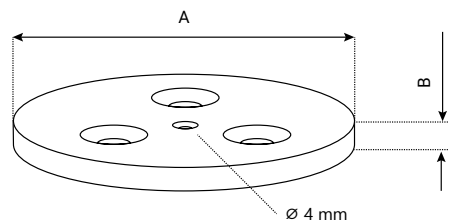

## Informacje montażowe

Installation data • Montagehinweise • Информация по монтажу

Model	Kod produktu	Typ LED	Napięcie	Moc	Kąt świecenia	Barwa światła	Strumień świetlny	Temp. pracy	Temp. magaz.	CRI [Ra]	Wymiary [AxB]	Waga
Model	Product code	LED type	Voltage	Power	Beam angle	Colour temp.	Luminous flux	Operating temp.	Storage temp.		Dimensions [AxB]	Weight
Modell	Artikelnummer	LED-Typ	Spannung	Leistung	Abstrahlwinkel	Farbtemperatur	Lichtstärke	Betriebstemperatur	Lagertemperatur		Maße [AxB]	Gewicht
Модель	Код товара	Тип светодиода	Напряжение	Мощность	Угол свечения	Цветовая температура	Световой поток	Рабочая температура	Температура хранения		Размер [AxB]	Вес
Spot	01-004-010-02	3014 SMD	12 V DC	3 W	120°	3000-3300 K	136 lm	-20~45°C	-20~70°C	≥ 68	Ø 57 x 7.5 mm	47 g
Spot	01-004-010-03	3014 SMD	12 V DC	3 W	120°	6000-6500 K	148 lm	-20~45°C	-20~70°C	≥ 80	Ø 57 x 7.5 mm	47 g