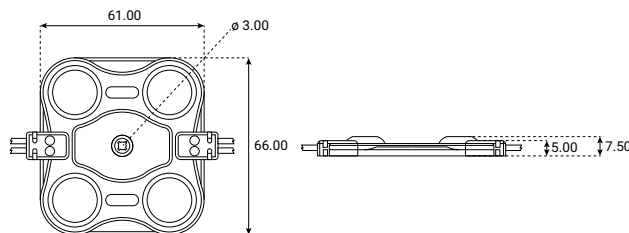

Informacje dodatkowe

Additional data
Zusätzliche Informationen

3	20	375 mm	437 mm

Model	Kod produktu	Typ LED	Napięcie	Moc	Kąt świecenia	Barwa światła	Strumień świetlny	Temp. pracy	Temp. magaz.	Wymiary [LxWxH]
Model	Product code	LED type	Voltage	Power	Beam angle	Colour temp.	Luminous flux	Operating temp.	Storage temp.	Dimensions [LxWxH]
Modell	Artikelnummer	LED-Typ	Spannung	Leistung	Abstrahlwinkel	Farbtemperatur	Lichtstärke	Betriebstemperatur	Lagertemperatur	Maße [LxWxH]
XR-4 CC	01-001-063-04-04	4 x 3030 SMD	12 V DC	4 W	170°	4000 K	390 lm	-40~85°C	-40~85°C	61 x 66 x 7.5 mm
XR-4 CC	01-001-063-01-04-A	4 x 3030 SMD	12 V DC	4 W	170°	7500 K	390 lm	-40~85°C	-40~85°C	61 x 66 x 7.5 mm
XR-4 CC	01-001-063-04-06	4 x 3030 SMD	12 V DC	6 W	170°	4000 K	580 lm	-40~85°C	-40~85°C	61 x 66 x 7.5 mm
XR-4 CC	01-001-063-01-06-A	4 x 3030 SMD	12 V DC	6 W	170°	7500 K	580 lm	-40~85°C	-40~85°C	61 x 66 x 7.5 mm

i Wcześniejsze wersje produktu dostępne są w sprzedaży. Szczegóły na www.bergmen.pl • Earlier versions of the products are available for sale. Details at www.bergmen.pl • Frühere Versionen der Produkte stehen zum Verkauf. Details auf www.bergmen.pl