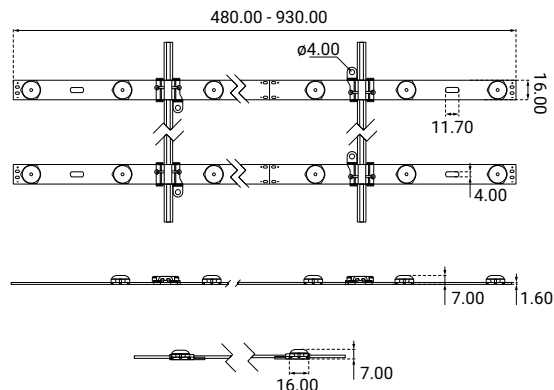

Sposób pakowania Packing • Verpackung

01-001-074-04-06 01-001-074-03-06 01-001-077-03-06-12 01-001-077-03-06-22	14 (14 x 1)
01-001-074-04-10 01-001-074-03-10 01-001-077-03-10-12 01-001-077-03-10-22	9 (9 x 1)
01-001-077-03-06-18	10 (10x1)
01-001-074-04-10-18 01-001-074-03-10-18 01-001-077-03-10-18	6 (6 x 1)