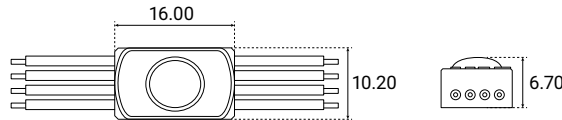

Obsługiwane protokoły

SM16703 • TM1804 • UCS1903 • WS2811 • SK6812 • APA105
INK1003 • P943S • P9411 • P9412 • P9413 • P9414 • TX1812
TX1813 GS8206 • GS8208 • SK9822