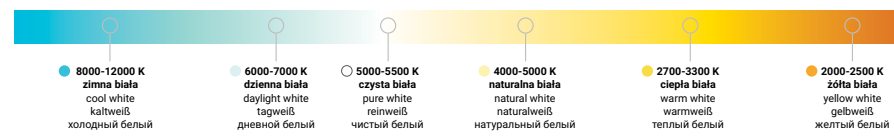

Moduły do podświetleń tylnych

Modules for back lighting • Flächenbeleuchtung • Модули для задней подсветки

Barwa światła • Colour temp. • Farbtemperatur • Цветовая температура

	GEM-X • GEM-X CC		RX-2 Stark	RX-3 Stark	RX-2E Stark	RX-3E Stark	Ultra-Board	Flex-Board	Back-Board	BS-1 XL Max	BS-2 XL Max	BS-3 XL Max	BS-3 XL	BS-2 Eco	BS-3 Eco	LS-3 XL	LS-3	XR-1	XR-1 HP	XR-4 CC	XR-4	ML-1 • ML-1 Plus	SV-1 Back	AS-2	MN-1 MN-2 MN-3	AXS-1	AXS-2	AXS-3	SV-3	
Cena Netto Net price Nettopreis цена нетто																														
Model Modell Модель	GEM-X • GEM-X CC	RX-2 Stark	RX-3 Stark	RX-2E Stark	RX-3E Stark	Ultra-Board	Flex-Board	Back-Board	BS-1 XL Max	BS-2 XL Max	BS-3 XL Max	BS-3 XL	BS-2 Eco	BS-3 Eco	LS-3 XL	LS-3	XR-1	XR-1 HP	XR-4 CC	XR-4	ML-1 • ML-1 Plus	SV-1 Back	AS-2	MN-1 MN-2 MN-3	AXS-1	AXS-2	AXS-3	SV-3		
Moc Leistung Мощность	1.2 W	0.48 W	0.72-1.20 W	0.48 W	0.72 W	5.88-10.92 W	16-32 W	3 W	0.45 W	0.9 W	1.4 W	1.2 W	0.48 W	0.72 W	1.5 W	0.72 W	0.72 W	1.2-1.5 W	4-6 W	4-6 W	0.36 W	0.20 W	0.32 W	0.1-0.32 W	0.24 W	0.48 W	0.72 W	0.30 W		
Napięcie Voltage Spannung Напряжение	12 V	12 V	12 V	12 V	12 V	12 V	12 V	24 V	12 V	12 V	12 V	12 V	12 V	12 V	12 V	12 V	12 V	12 V	12 V	12 V	12 V	12 V	12 V	12 V	12 V	12 V	12 V	12 V	12 V	
Typ LED LED type LED-Typ Тип светодиода	2835 SMD Samsung	2835 SMD Samsung • 5050 SMD	2835 SMD Samsung • 5050 SMD Itswell	2835 SMD Itswell	2835 SMD Itswell	3030 SMD	2835 SMD	3030 SMD Philips	2835 SMD	2835 SMD	2835 SMD	2835 SMD Epistar	2835 SMD	2835 SMD	2835 SMD	2835 SMD	2835 SMD	3030 SMD OSRAM • 3030 SMD Epistar	3030 SMD	3030 SMD	2835 SMD	2835 SMD	2835 SMD • 3528 SMD	3528 SMD • 4014 SMD	2835 SMD	2835 SMD	2835 SMD	2835 SMD + 2 x 3014 SMD		
Strumień świetlny Luminous flux Lichtstärke Световой поток	119 lm	44 lm	77-121 lm	42 lm	72 lm	640-1250 lm	1740-3480 lm	390 lm	67.5 lm	135 lm	210 lm	110-115 lm	44 lm	70 lm	145 lm	70 lm	70 lm	120 lm	390-580 lm	390-580 lm	36-41 lm	20 lm	18-20 lm	4-40 lm	25 lm	50 lm	80 lm	30 lm		
Kąt świecenia Beam angle Abstrahlwinkel Угол рассеивания	160°	160°	160°	160°	160°	180°	175°	160°	165°	170°	170°	160°	160°	160°	160°	160°	170°	180°	170°	170°	170°	170° x 130°	120°	120°	120°	183° x 142°	183° x 142°	183° x 142°	180° x 120°	
Barwa światła Colour temp. Farbtemperatur Цветовая температура																														
Maks. szt./łańcuch Max pcs/chain Max. Kettenlänge Макс. кол. мод./цепь	50	50	50	50	50	9-14	-	10	20	20	20	20	20	20	20	20	50	20	20	20	20	50	100	50	30	40	40	40	x 165	
IP	IP66	IP68	IP68	IP68	IP68	IP20	IP20	IP65	IP67	IP67	IP67	IP65	IP67	IP67	IP65	IP65	IP65	IP65	IP65	IP65	IP65	IP67	IP67	IP65	IP65	IP67	IP67	IP67	IP67	IP20
Gwarancja [lata] Warranty [years] Die Garantiezeit [Jahre] Гарантия [лет]	7	5	5	5	5	5	3	3	5	5	5	4	≥ 3	≥ 3	≥ 3	≥ 3	5	5	5	3	5	5	≥ 3	2	5	5	5	5	2	
Sugerowana gł. kasetonu Suggested lightbox depth Empfohlene Bauhöhe Предпочтительно исп. в лайтбоксах	60-170 mm	40-100 mm	60-170 mm	40-100 mm	60-150 mm	40-100 mm	40-100 mm	60-150 mm	40-80 mm	60-170 mm	60-150 mm	80-150 mm	50-100 mm	80-150 mm	80-150 mm	60-120 mm	35-120 mm	40-150 mm	>140 mm	>140 mm	30-50 mm	30-100 mm	30-50 mm	30-50 mm	20-60 mm	30-100 mm	40-100 mm	40-100 mm		
Wymiary [LxWxH] Dimensions [LxWxH] Maße [LxWxH] Размер [LxWxH]	84 x 19 x 12 mm	43 x 15 x 10 mm	68 x 15 x 8.1 mm	43 x 15 x 10 mm	68 x 15 x 8.1 mm	480 x 16 x 7 mm (16 W) • 930 x 16 x 7 mm (32 W)	503.5 x 235 x 5.5 mm	250 x 24 x 8 mm	25.5 x 10.5 x 8.5 mm	55.5 x 15.5 x 9.5 mm	80.5 x 15.5 x 9.5 mm	77 x 15.9 x 7.8 mm	56 x 19 x 6.5 mm	74 x 17 x 5.8 mm	83 x 15 x 7.2 mm	74 x 15 x 8.6 mm	37 x 25.5 x 7 mm	51 x 32 x 9 mm	61 x 66 x 7.5 mm	61 x 66 x 7.5 mm	16 x 8.5 x 8 mm	9 x 6.8 x 4.8 mm	30 x 9 x 4.3 mm	12 x 4 x 3.5 mm (MN-1) • 20 x 5 x 3.5 mm (MN-2) • 40 x 5 x 3.5 mm (MN-3)	14.1 x 9.1 x 9.8 mm	26 x 9 x 9.8 mm	38 x 9 x 9.8 mm	14 x 8.64 x 2.6 mm		