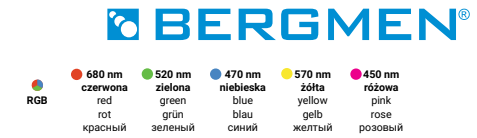

Moduły do podświetleń tylnych

Modules for back lighting • Flächenbeleuchtung • Модули для задней подсветки

Barwa światła • Colour temp. • Farbtemperatur • Цветовая температура

	GEM-X • GEM-X CC		RX-2 Stark	RX-3 Stark	RX-2E Stark	RX-3E Stark	Ultra-Board	Flex-Board	Back-Board	BS-1 XL Max	BS-2 XL Max	BS-3 XL Max	BS-3 XL	BS-2 Eco	BS-3 Eco	LS-3 XL	LS-3	XR-1	XR-1 HP	XR-4 CC	XR-4	ML-1 • ML-1 Plus	SV-1 Back	AS-2	MN-1 MN-2 MN-3	AXS-1	AXS-2	AXS-3	SV-3	
Cena Netto Net price Nettopreis цена нетто																														
Model Modell Модель	GEM-X • GEM-X CC	RX-2 Stark	RX-3 Stark	RX-2E Stark	RX-3E Stark	Ultra-Board	Flex-Board	Back-Board	BS-1 XL Max	BS-2 XL Max	BS-3 XL Max	BS-3 XL	BS-2 Eco	BS-3 Eco	LS-3 XL	LS-3	XR-1	XR-1 HP	XR-4 CC	XR-4	ML-1 • ML-1 Plus	SV-1 Back	AS-2	MN-1 MN-2 MN-3	AXS-1	AXS-2	AXS-3	SV-3		
Moc Leistung Мощность	1.2 W	0.48 W	0.72-1.20 W	0.48 W	0.72 W	5.88-10.92 W	16-32 W	3 W	0.45 W	0.9 W	1.4 W	1.2 W	0.48 W	0.72 W	1.5 W	0.72 W	0.72 W	1.2-1.5 W	4-6 W	4-6 W	0.36 W	0.20 W	0.32 W	0.1-0.32 W	0.24 W	0.48 W	0.72 W	0.30 W		
Napięcie Voltage Spannung Напряжение	12 V	12 V	12 V	12 V	12 V	12 V	12 V	24 V	12 V	12 V	12 V	12 V	12 V	12 V	12 V	12 V	12 V	12 V	12 V	12 V	12 V	12 V	12 V	12 V	12 V	12 V	12 V	12 V	12 V	
Typ LED LED type LED-Typ Тип светодиода	2835 SMD Samsung	2835 SMD Samsung • 5050 SMD	2835 SMD Samsung • 5050 SMD Itswell	2835 SMD Itswell	2835 SMD Itswell	3030 SMD	2835 SMD	3030 SMD Philips	2835 SMD	2835 SMD	2835 SMD	2835 SMD Epistar	2835 SMD	2835 SMD	2835 SMD	2835 SMD	2835 SMD	3030 SMD OSRAM • 3030 SMD Epistar	3030 SMD	3030 SMD	2835 SMD	2835 SMD	2835 SMD • 3528 SMD	3528 SMD • 4014 SMD	2835 SMD	2835 SMD	2835 SMD	2835 SMD + 2 x 3014 SMD		
Strumień świetlny Luminous flux Lichtstärke Световой поток	119 lm	44 lm	77-121 lm	42 lm	72 lm	640-1250 lm	1740-3480 lm	390 lm	67.5 lm	135 lm	210 lm	110-115 lm	44 lm	70 lm	145 lm	70 lm	70 lm	120 lm	390-580 lm	390-580 lm	36-41 lm	20 lm	18-20 lm	4-40 lm	25 lm	50 lm	80 lm	30 lm		
Kąt świecenia Beam angle Abstrahlwinkel Угол рассеивания	160°	160°	160°	160°	160°	180°	175°	160°	165°	170°	170°	160°	160°	160°	160°	160°	170°	180°	170°	170°	170°	170° x 130°	120°	120°	120°	183° x 142°	183° x 142°	183° x 142°	180° x 120°	
Barwa światła Colour temp. Farbtemperatur Цветовая температура																														
Maks. szt./łańcuch Max pcs/chain Max. Kettenlänge Макс. кол. мод./цепь	50	50	50	50	50	9-14	-	10	20	20	20	20	20	20	20	20	50	20	20	20	20	50	100	50	30	40	40	40	x 165	
IP	IP66	IP68	IP68	IP68	IP68	IP20	IP20	IP65	IP67	IP67	IP67	IP65	IP67	IP67	IP65	IP65	IP65	IP65	IP65	IP65	IP65	IP67	IP67	IP65	IP65	IP67	IP67	IP67	IP67	IP20
Gwarancja [lata] Warranty [years] Die Garantiezeit [Jahre] Гарантия [лет]	7	5	5	5	5	5	3	3	5	5	5	4	≥ 3	≥ 3	≥ 3	≥ 3	5	5	5	3	5	5	≥ 3	2	5	5	5	5	2	
Sugerowana gł. kasetonu Suggested lightbox depth Empfohlene Bauhöhe Предпочтительно исп. в лайтбоксах	60-170 mm	40-100 mm	60-170 mm	40-100 mm	60-150 mm	40-100 mm	40-100 mm	60-150 mm	40-80 mm	60-170 mm	60-150 mm	80-150 mm	50-100 mm	80-150 mm	80-150 mm	60-120 mm	35-120 mm	40-150 mm	>140 mm	>140 mm	30-50 mm	30-100 mm	30-50 mm	30-50 mm	20-60 mm	30-100 mm	40-100 mm	40-100 mm		
Wymiary [LxWxH] Dimensions [LxWxH] Maße [LxWxH] Размер [LxWxH]	84 x 19 x 12 mm	43 x 15 x 10 mm	68 x 15 x 8.1 mm	43 x 15 x 10 mm	68 x 15 x 8.1 mm	480 x 16 x 7 mm (16 W) • 930 x 16 x 7 mm (32 W)	503.5 x 235 x 5.5 mm	250 x 24 x 8 mm	25.5 x 10.5 x 8.5 mm	55.5 x 15.5 x 9.5 mm	80.5 x 15.5 x 9.5 mm	77 x 15.9 x 7.8 mm	56 x 19 x 6.5 mm	74 x 17 x 5.8 mm	83 x 15 x 7.2 mm	74 x 15 x 8.6 mm	37 x 25.5 x 7 mm	51 x 32 x 9 mm	61 x 66 x 7.5 mm	61 x 66 x 7.5 mm	16 x 8.5 x 8 mm	9 x 6.8 x 4.8 mm	30 x 9 x 4.3 mm	12 x 4 x 3.5 mm (MN-1) • 20 x 5 x 3.5 mm (MN-2) • 40 x 5 x 3.5 mm (MN-3)	14.1 x 9.1 x 9.8 mm	26 x 9 x 9.8 mm	38 x 9 x 9.8 mm	14 x 8.64 x 2.6 mm		