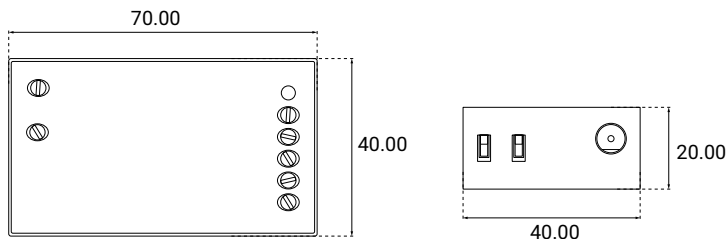

DANE OPTYCZNO-TECHNICZNE

Optical and technical data • Optische und technische Daten

Materiał produkcyjny
Production material • Technische Zeichnung PVC

Montaż
Installation • Montage